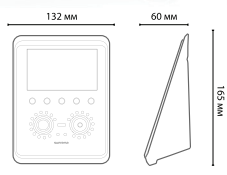

Инновационный биометрический терминал для идентификации по лицу

FACESTATION

Факторы идентификации

- Комбинация различных факторов идентификации
- Для сетевых СКУД
- Режим Stand Alone
- Сенсорный дисплей с удобным графическим интерфейсом
- Мощная аппаратная платформа, большая память, высокая производительность
- Функция видеодомофона
- Сетевые функции, PoE, Wi-Fi
- Бесплатное ПО BioStar

Управляющее ПО:

suprema
BioStar 1.x