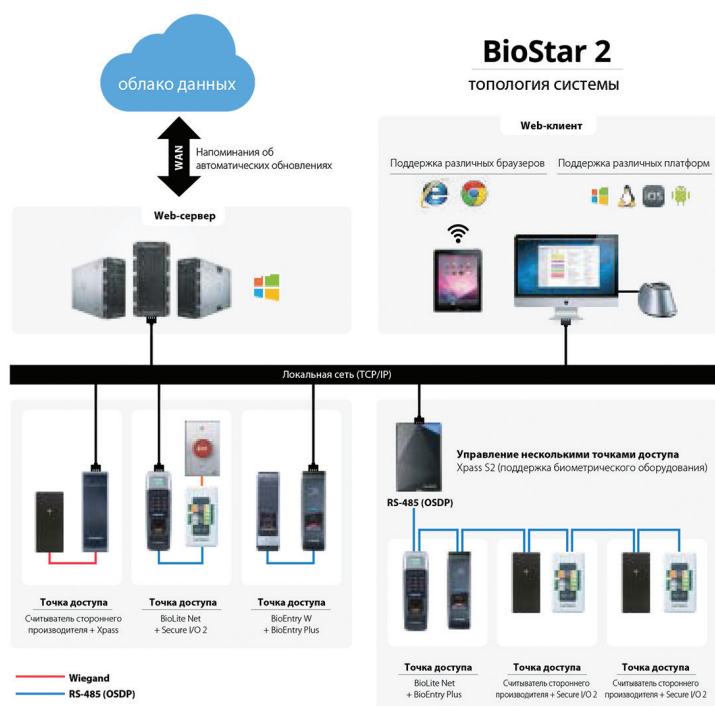

## BIOSTAR 2

IP СКУД: Доступ с любого устройства через web-интерфейс

Простая и удобная в использовании платформа BioStar 2 повышает производительность СКУД и полностью соответствует новейшим сетевым стандартам. Она может запускаться как со стационарных рабочих станций, так и с мобильных устройств.

Модульная архитектура платформы обеспечивает неограниченную масштабируемость, что позволяет удовлетворить сколь угодно сложные и нетривиальные требования политики безопасности.

Совместимость со считывателями и аксессуарами

### Топология системы