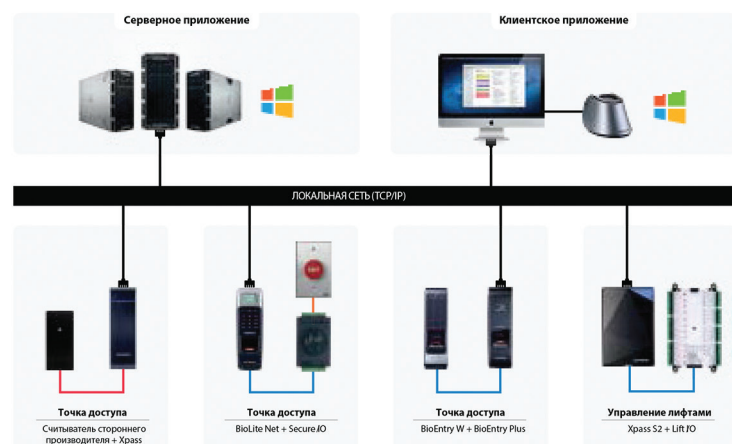

Программное обеспечение для организации систем контроля доступа, учета рабочего времени и интегрированных систем комплексной безопасности

BIOSTAR 1.x

Программная платформа для сетевых СКУД и систем УРВ

BioStar – комплексная программная платформа для построения сетевых СКУД и систем УРВ на базе интеллектуальных сетевых считывателей и терминалов. BioStar аграты и повышает гибкость системы.

BioStar 1.x Basic – оптимальное решение для предприятий малого и среднего размера. Платформа BioStar Basic позволяет подключить до 20 устройств и поддерживает интеграцию с различными СУБД и приложениями для учета рабочего времени и построения отчетности.

Платформа BioStar 1.x Standard Edition обеспечивает мощный комплексный функционал СКУД для предприятий любого масштаба. Данная версия позволяет подключить 512 устройств и поддерживает интеграцию с системами видеонаблюдения, а также включает дополнительные функции СКУД: «anti-passback», «буферная зона», рассылка e-mail уведомлений и графические планы помещений.

Топология системы