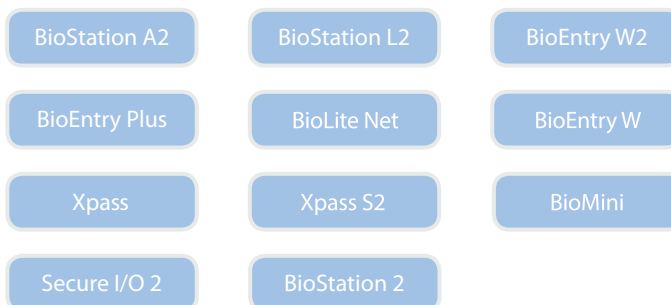

Программное обеспечение для организации систем контроля доступа, учета рабочего времени и интегрированных систем комплексной безопасности

BIOSTAR 2

IP СКУД: Доступ с любого устройства через web-интерфейс

Простая и удобная в использовании платформа BioStar 2 повышает производительность СКУД и полностью соответствует новейшим сетевым стандартам. Она может запускаться как со стационарных рабочих станций, так и с мобильных устройств.

Модульная архитектура платформы обеспечивает неограниченную масштабируемость, что позволяет удовлетворить сколь угодно сложные и нетривиальные требования политики безопасности.

Совместимость со считывателями и аксессуарами