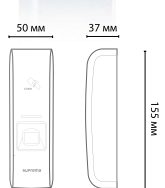

Комбинированный дактилоскопический компактный IP-считыватель

BIOENTRY PLUS

ЛУЧШАЯ ЦЕНА
НА РЫНКЕ

Факторы идентификации

- Для сетевых СКУД
- Минималистический дизайн
- Различные интерфейсы
- Бесплатное ПО BioStar

Управляющее ПО:
TERRA ID **PERCO**
ИНТЕГРИРОВАННАЯ СИСТЕМА СЪЕДИНЕННЫХ БЕЗОПАСНОСТЕЙ
suprema
BioStar 1.x
BioStar 2