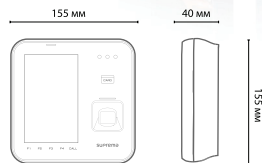

Многофункциональный дактилоскопический IP-терминал СКУД и УРВ

BIOSTATION T2

ЛУЧШАЯ ЦЕНА
НА РЫНКЕ

Факторы идентификации

- Комбинация различных факторов идентификации
- Для сетевых СКУД
- Режим Stand Alone
- Функция детектирования лица
- Сверхвысокая производительность
- Функция домофона
- Питание по Ethernet (PoE)
- Бесплатное ПО BioStar

Управляющее ПО:
suprema
BioStar 1.x