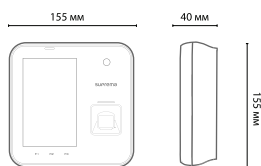

Высокопроизводительный биометрический IP-терминал с 2 Мп камерой для распознавания/детектирования лиц

BIOSTATION A2

Факторы идентификации

- Комбинация различных факторов идентификации
- Для сетевых СКУД
- Режим Stand Alone
- Определение «живого» пальца
- Функция распознавания и детектирования лиц
- Сверхвысокая производительность
- Функция домофона
- Сетевые функции, PoE, Wi-Fi

Управляющее ПО:

suprema
BioStar 1.x
BioStar 2