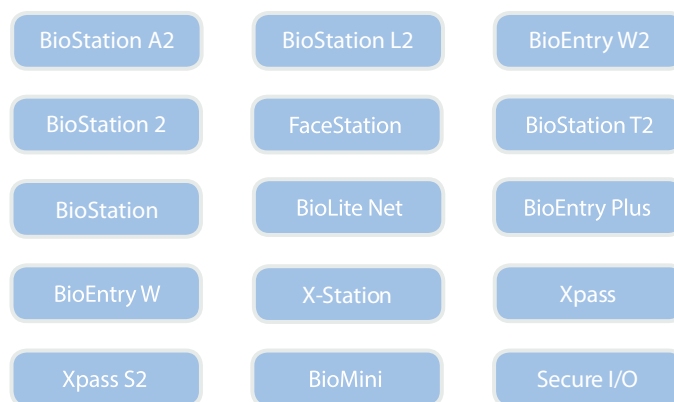

Совместимость со считывателями и аксессуарами

Техническая спецификация

		BioStar 1 BE	BioStar 1 SE
Система	Лицензии	Бесплатно	USB-ключ
	Архитектура	Клиент-сервер	Клиент-сервер
	Операционная система	Windows	Windows
	База данных	MSSQL, MySQL, ORACLE	MSSQL, MySQL, ORACLE
	Сопоставление данных на сервере	Не поддерживается	Поддерживается
	Максимальное количество подключаемых устройств	20	512
	Число одновременно подключенных клиентских станций	2	32
Контроль доступа	Число рабочих графиков		128
	Число групп/уровней доступа		128
	Макс. число групп для каждого пользователя		4
	Точек доступа	20	512
	Хранение темплейта на карте		Поддерживается
	Макс. число отпечатков пальцев на каждого пользователя		10
	Зоны доступа	Не поддерживается	ЗПП, ограничение входа, аварийный доступ, пожарная тревога, буферная зона
	E-mail уведомления	Не поддерживается	Поддерживается
	Переключки	Не поддерживается	Поддерживается
	Графические планы помещений	Не поддерживается	Поддерживается
	Мониторинг событий		Поддерживается
	Интеграция с IP видеокамерами	Не поддерживается	Поддерживается
	Подключение видеорегистраторов	Не поддерживается	Поддерживается
Управление лифтами	Не поддерживается	Поддерживается (до 120 этажей)	
Учет рабочего времени	Подсчет отработанного времени		Поддерживается
	Управление рабочими сменами	Рабочая неделя	Рабочая неделя/Сутки
	Выходные/праздники		Поддерживается
	Табло входа/выхода	Не поддерживается	Поддерживается