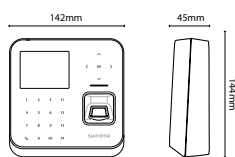

Высокопроизводительный IP-терминал для крупномасштабных СКУД

BIOSTATION 2

Факторы идентификации

- Комбинация различных факторов идентификации
- Для сетевых СКУД
- 2.8" LSD экран, сенсорное управление
- Увеличенный объем памяти
- Различные коммутационные интерфейсы
- Функция видеодомофона

Управляющее ПО:

suprema
BioStar 1.x
BioStar 2