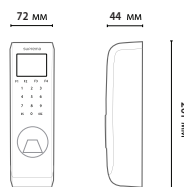

Компактный высокопроизводительный IP-терминал СКУД и УРВ

BIOSTATION L2

Факторы идентификации