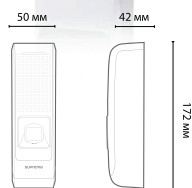

Уличный вандалозащитный компактный IP-считыватель

BIOENTRY W

ЛУЧШАЯ ЦЕНА
НА РЫНКЕ

Факторы идентификации

- Для сетевых СКУД
- Минималистический дизайн
- Класс защиты корпуса от пыли и влаги IP65
- Вандалозащитный корпус IK08
- Различные интерфейсы
- Питание по Ethernet (PoE)
- Бесплатное ПО BioStar

Управляющее ПО:
TERRA ID
ИНТЕГРИРОВАННАЯ СИСТЕМА СЪЕДИНЕННЫХ БЕЗОПАСНОСТЕЙ
suprema
BioStar 1.x
BioStar 2