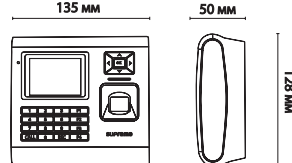

Многофункциональный дактилоскопический IP-терминал СКУД и УРВ

BIOSTATION

ЛУЧШАЯ ЦЕНА
НА РЫНКЕ

Факторы идентификации

- Комбинация различных факторов идентификации
- Для сетевых СКУД
- Режим Stand Alone
- 2.5" QVGA ЖК-дисплей
- Диалоговый пользовательский интерфейс
- Различные коммутационные интерфейсы
- Функция домофона
- Бесплатное ПО BioStar

Управляющее ПО:
suprema
BioStar 1.x